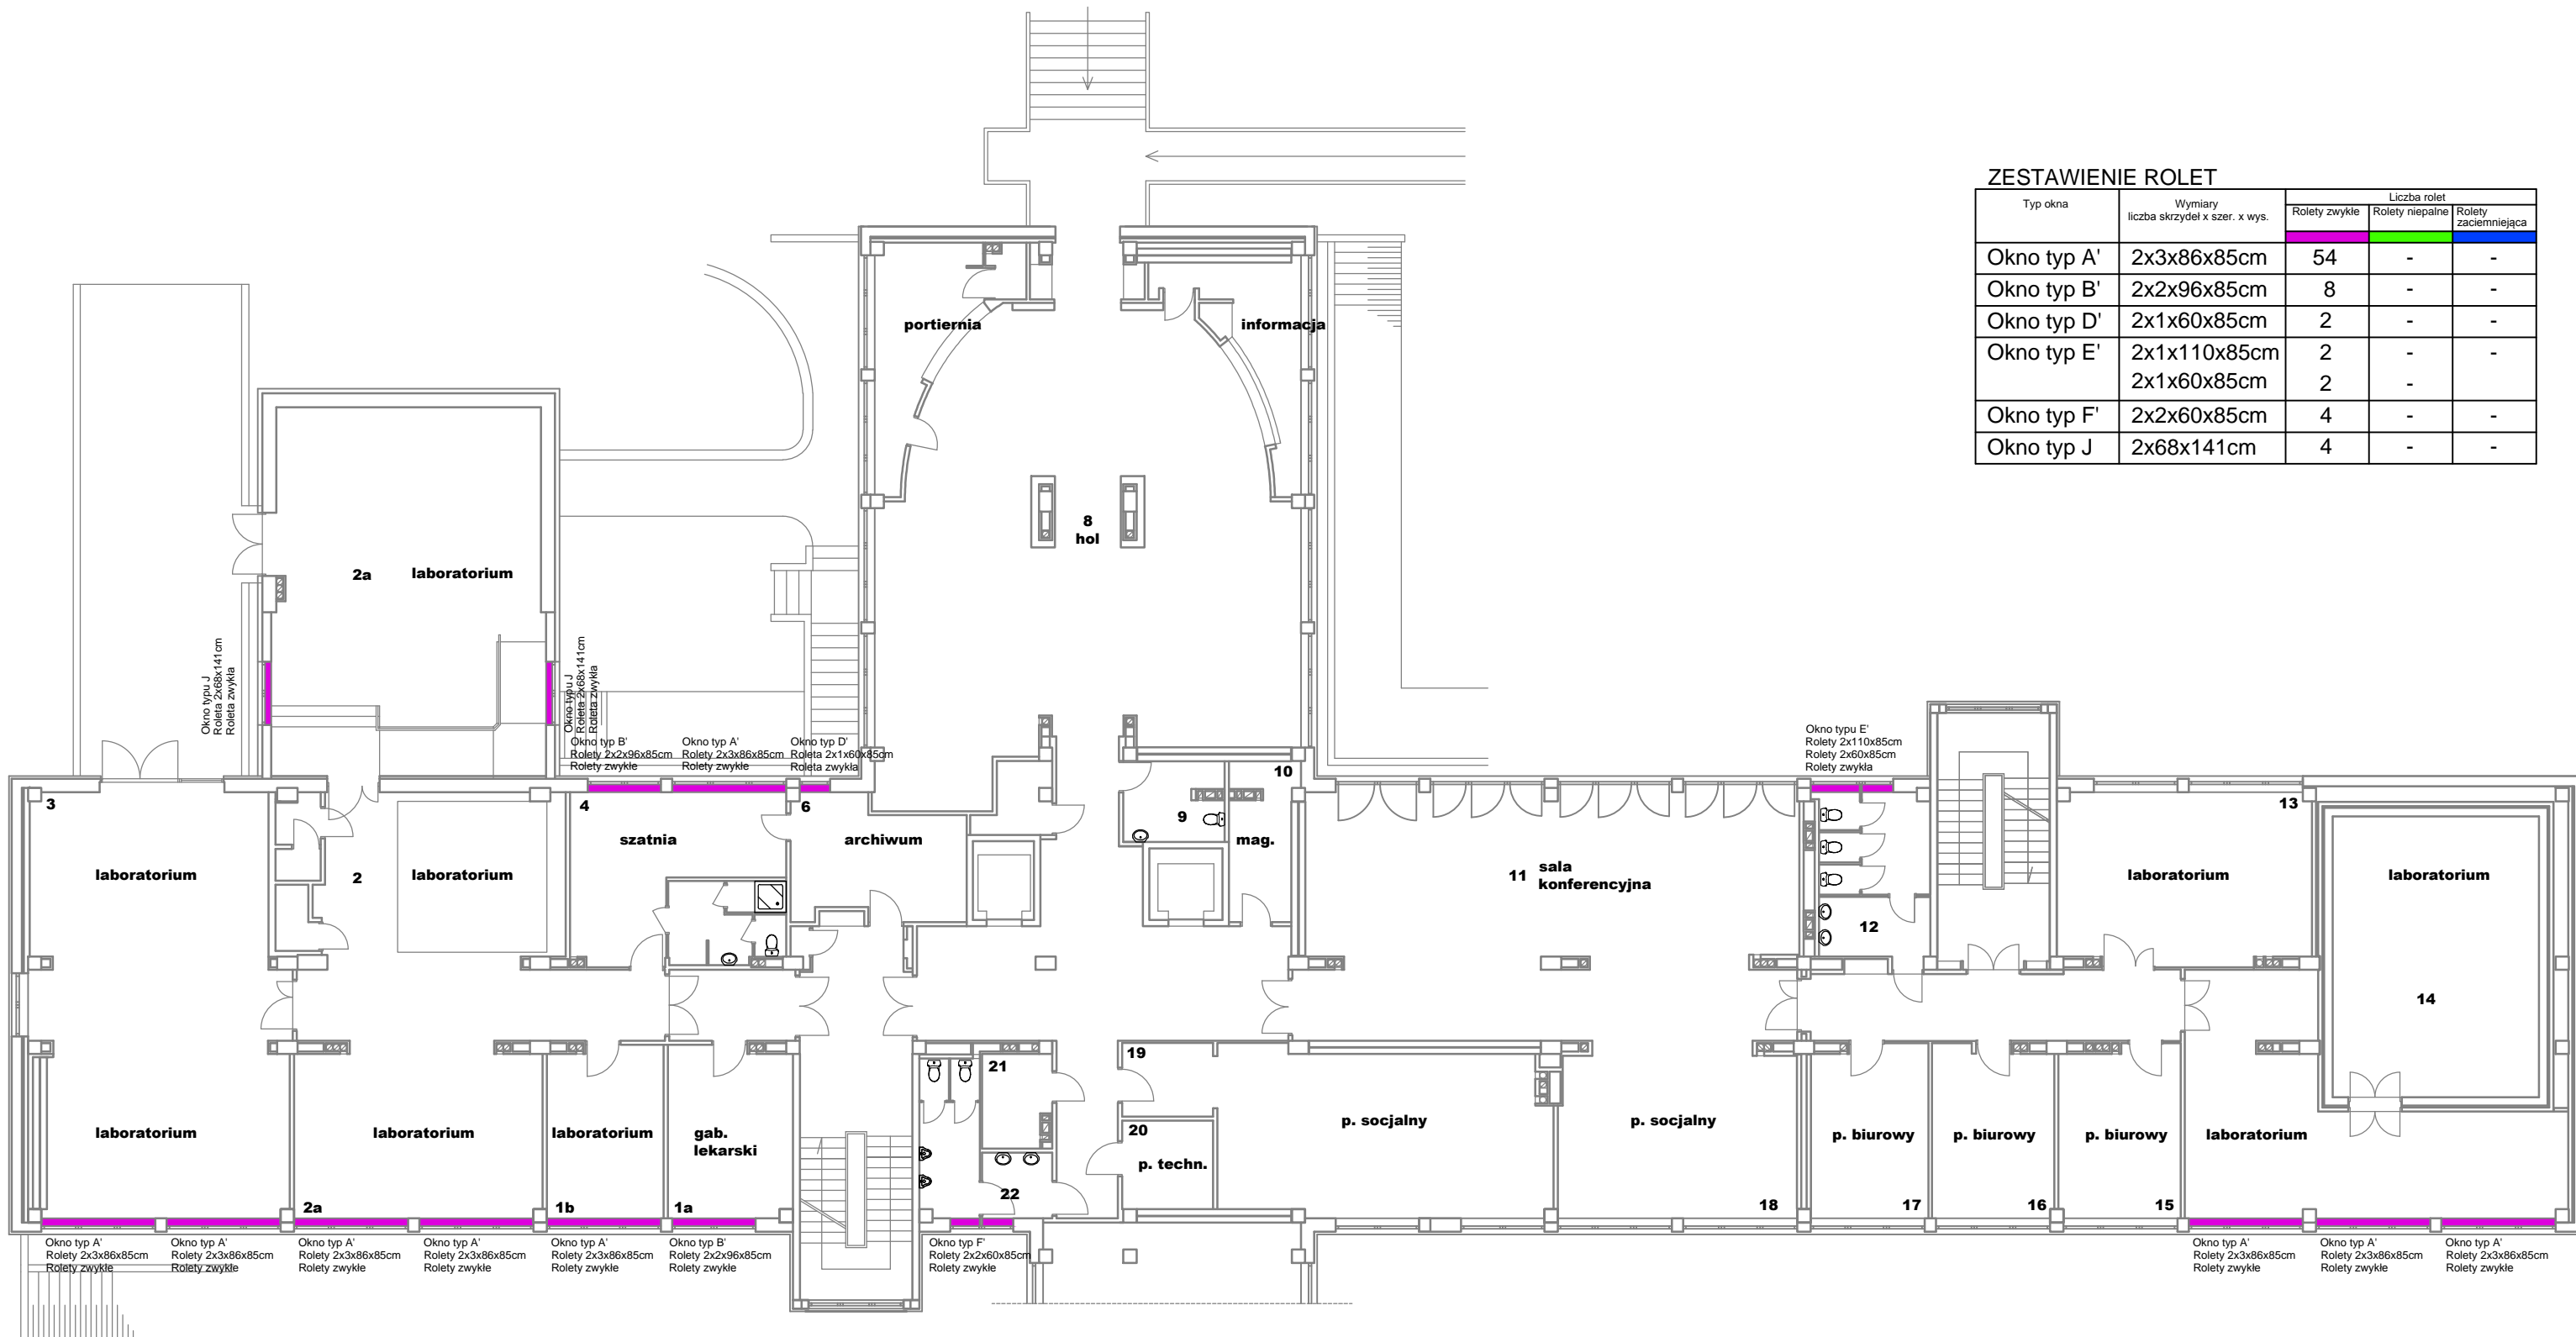

WYSOKI PARTER

ZESTAWIENIE ROLET

Typ okna	Wymiary liczba skrzydeł x szer. x wys.	Liczba rolet		
		Rolety zwykłe	Rolety niepalne	Rolety zaciemniająca
Okno typ A'	2x3x86x85cm	54	-	-
Okno typ B'	2x2x96x85cm	8	-	-
Okno typ D'	2x1x60x85cm	2	-	-
Okno typ E'	2x1x110x85cm	2	-	-
	2x1x60x85cm	2	-	-
Okno typ F'	2x2x60x85cm	4	-	-
Okno typ J	2x68x141cm	4	-	-