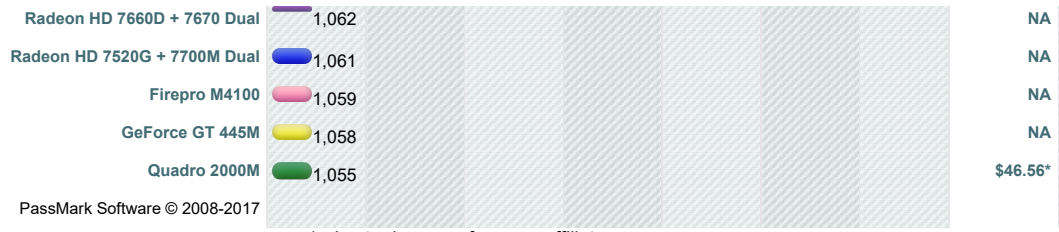

PassMark Software © 2008-2017

* - Last price seen from our affiliates.

[[Home]](#) - [[Searchable Video Card List]](#) - [[Graph Notes]](#) - [[30 Day Market Share]](#)
[[High-End]](#) - [[Mid to High-End]](#) - [[Low to Mid-End]](#) - [[Low-End]](#)
[[Common]](#) - [[Best Value]](#) - [[Direct Compute]](#) - [[GPU Mega Page]](#)

Copyright © 2017 PassMark® Software
[International](#) | [Legal disclaimer](#) | [Policies](#) | [Contact Us](#)