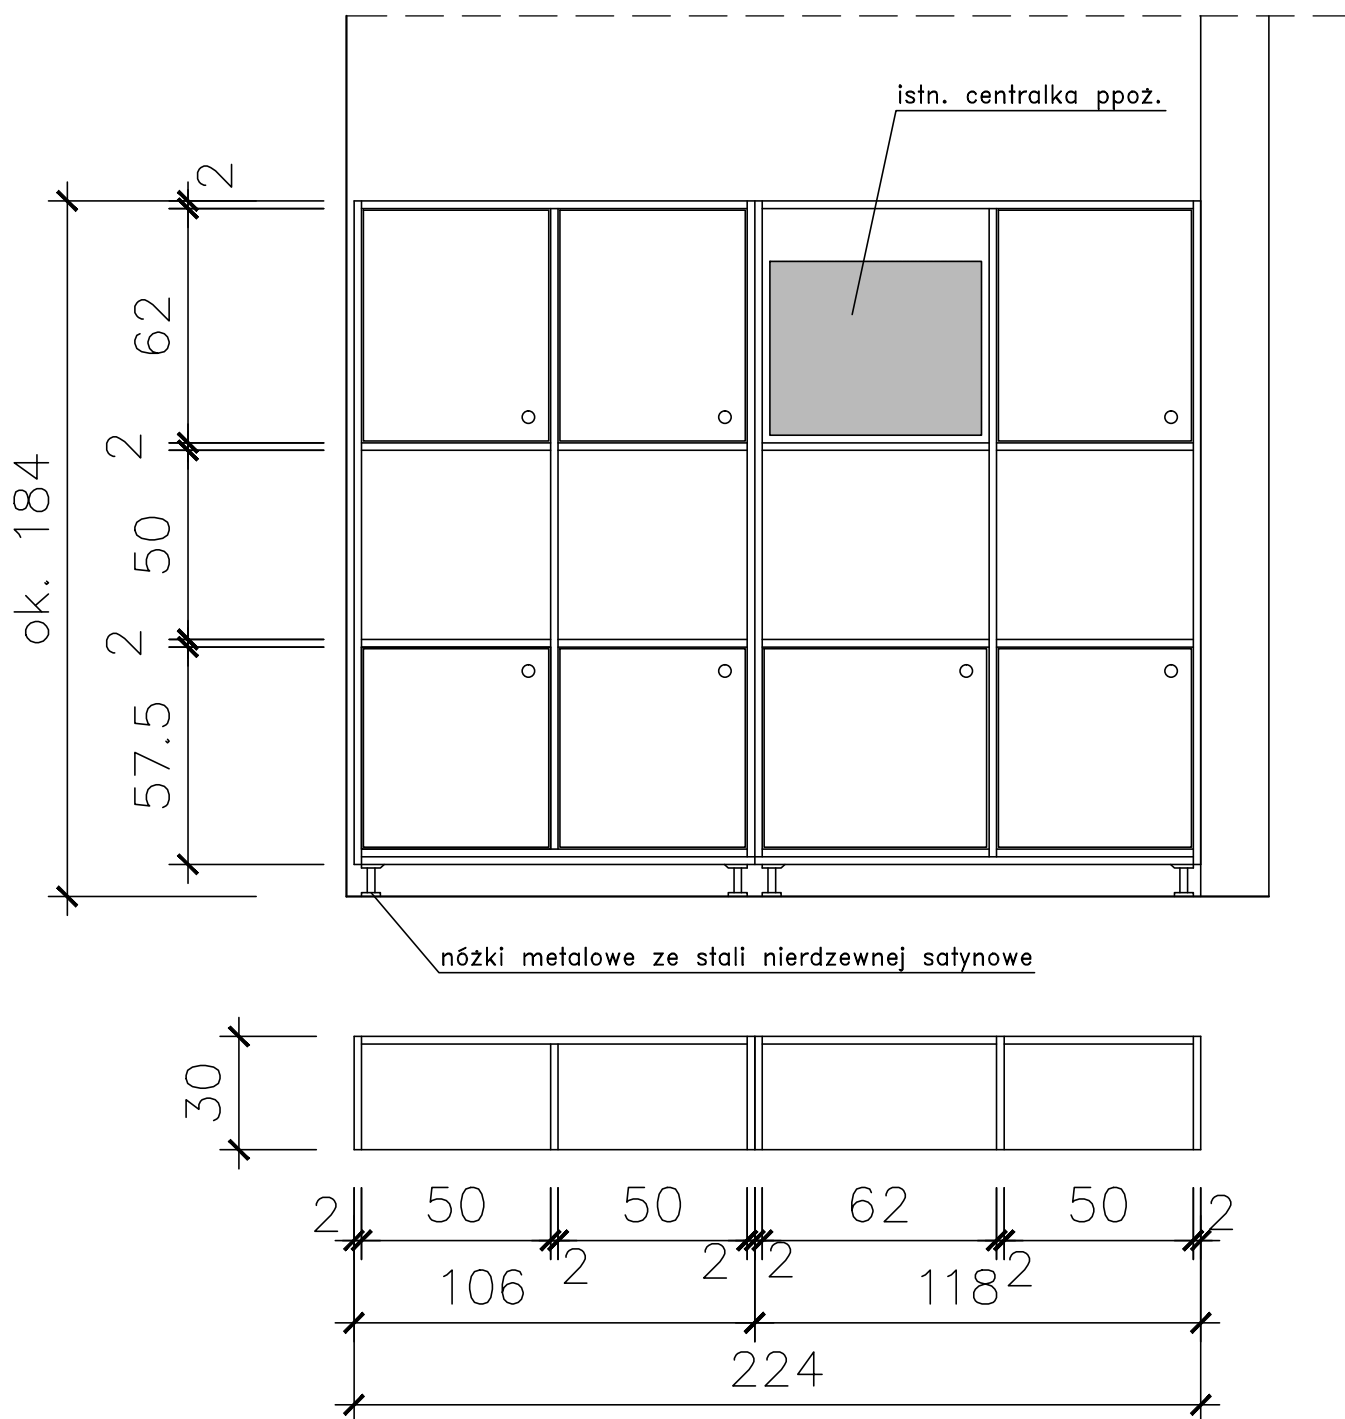

REGAŁ PRZYŚCIENNY

MATERIAŁ: płyta MDF lakierowana, mat, kolor RAL 7044
Meble wykonane metodą klejenia